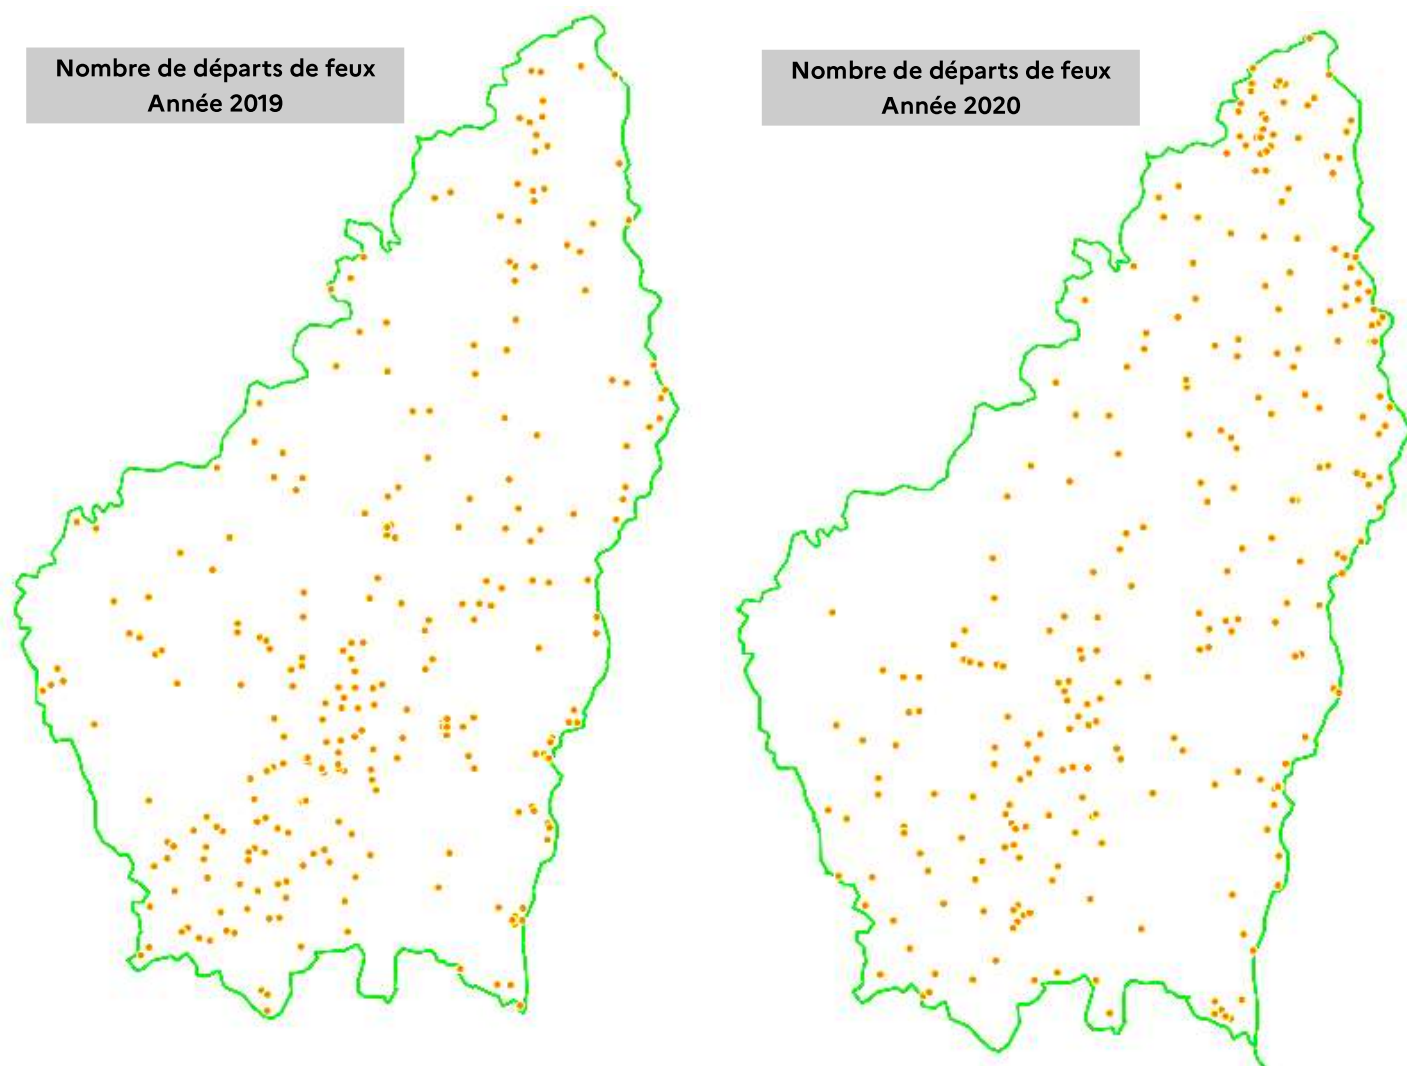

Evolution des incendies en Ardèche sur deux décennies

extrait de la base de donnée Prométhée

Nombre de départs de feux
Période de 2001 à 2010

Nombre de départs de feux
Période de 2011 à 2020

Période de 10 ans	Nombre de feux de forêt	Nombre de feux péri-urbains	Nombre total de feux	Superficies brûlées
2001-2010	1539	1187	2726	5918 Ha
2011-2020	742	1404	2146	2963 Ha
Différence	(-)797	(+)217	(-)580	(-)2955 Ha

Nombre de départs de feux en 2019 et 2020

extrait de la base de donnée Prométhée

Année	Nombre de feux de forêt	Nombre de feux péri-urbains	Nombre total de feux	Superficies brûlées
2019	108	164	272	643 Ha
2020	69	217	286	247 Ha
Différence	(-)39	(+)53	(+)14	(-)396 Ha