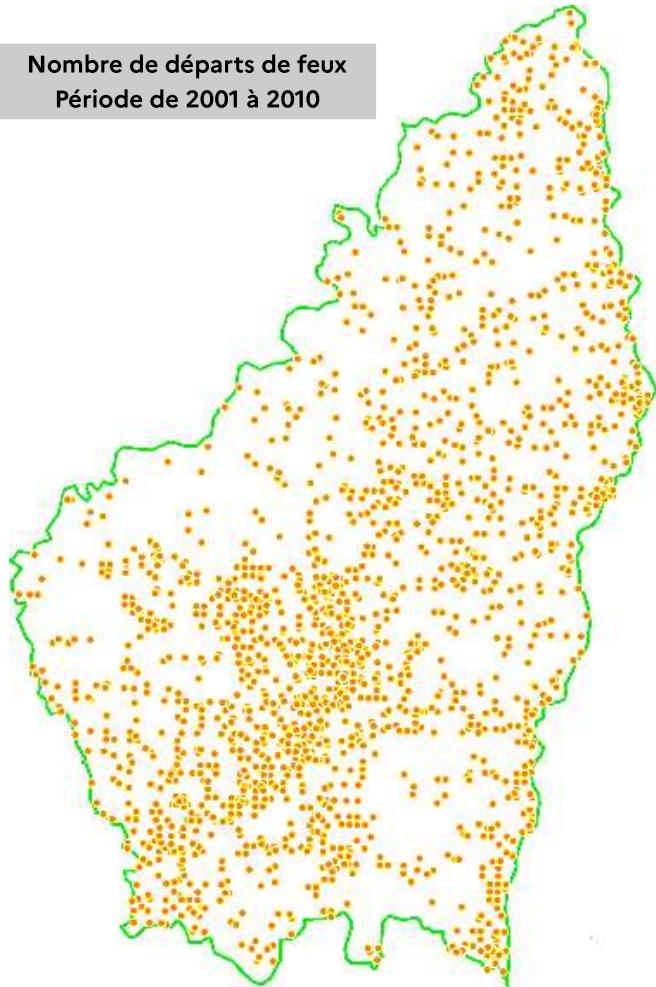

Evolution des incendies en Ardèche sur deux décennies

extrait de la base de donnée Prométhée

Nombre de départs de feux
Période de 2001 à 2010

Nombre de départs de feux
Période de 2011 à 2020

Période de 10 ans	Nombre de feux de forêt	Nombre de feux péri-urbains	Nombre total de feux	Superficies brûlées
2001-2010	1539	1187	2726	5918 Ha
2011-2020	742	1404	2146	2963 Ha
Différence	(-)797	(+)217	(-)580	(-)2955 Ha

Nombre de départs de feux en 2019 et 2020

extrait de la base de donnée Prométhée

Année	Nombre de feux de forêt	Nombre de feux péri-urbains	Nombre total de feux	Superficies brûlées
2019	108	164	272	643 Ha
2020	69	217	286	247 Ha
Différence	(-)39	(+)53	(+)14	(-)396 Ha